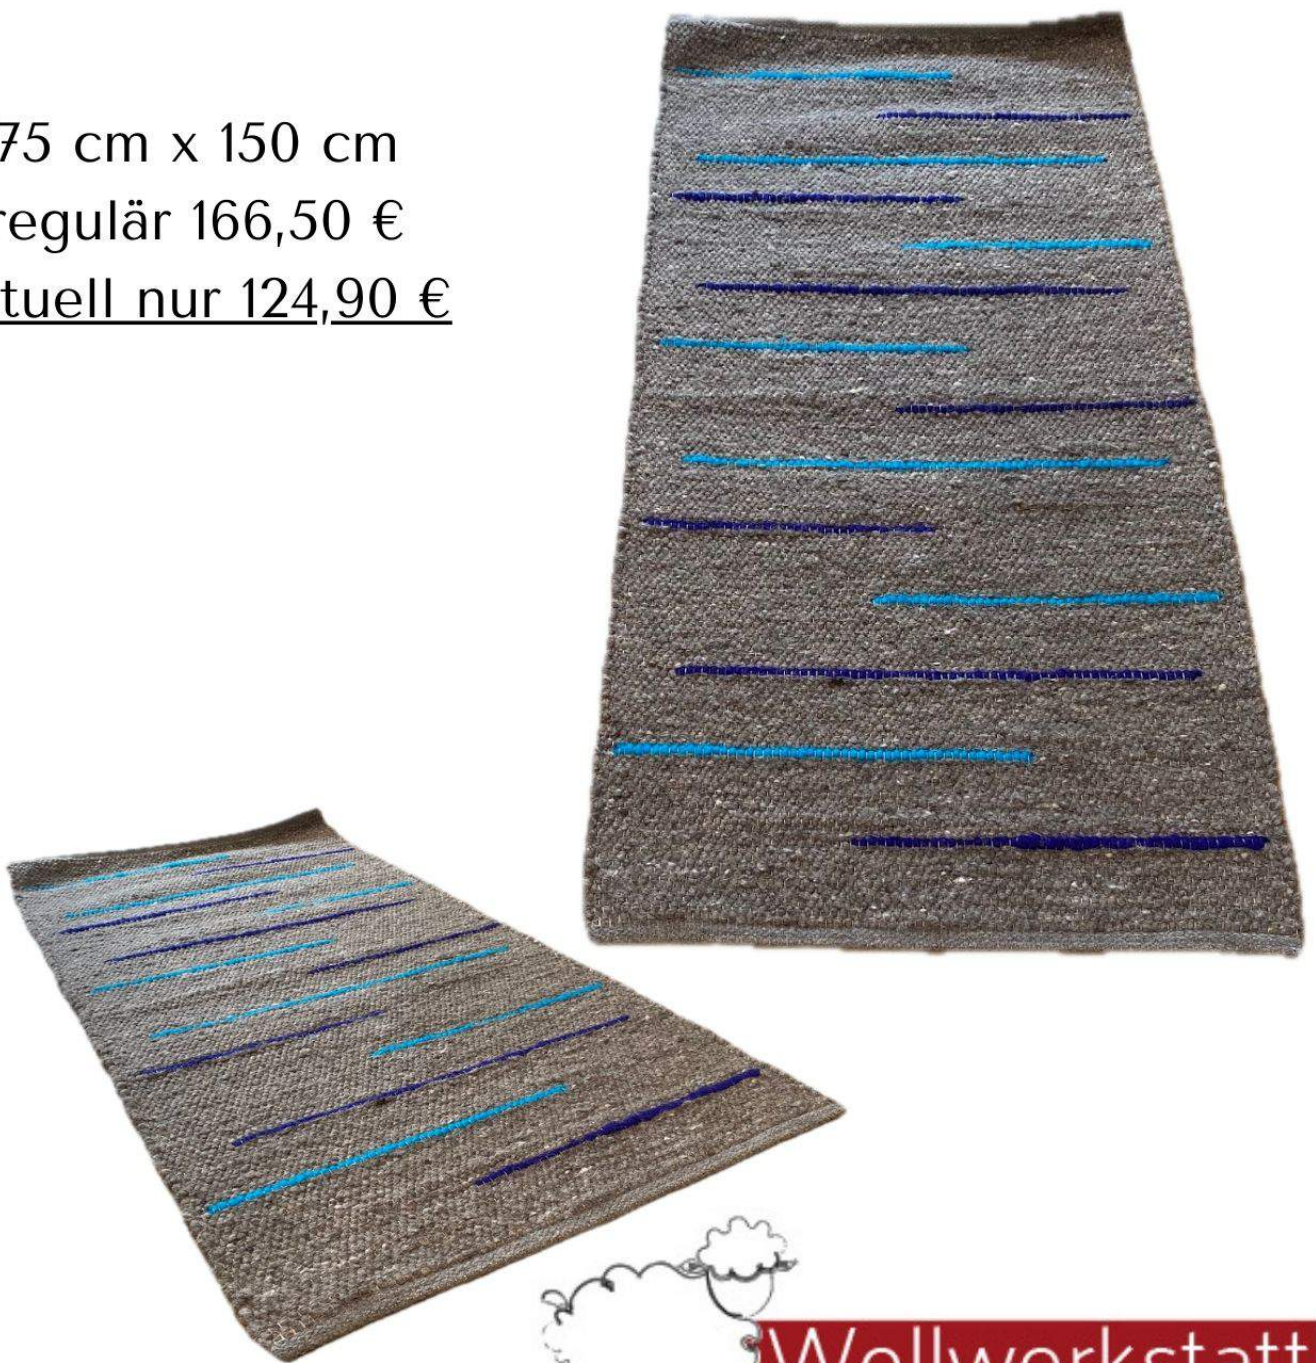

Teppich No. 11

Der dunkelgraue Teppich lockert mit färbigen Streifen in zwei Blautönen farblich auf.

75 cm x 150 cm
regulär 166,50 €
aktuell nur 124,90 €

Wollwerkstatt